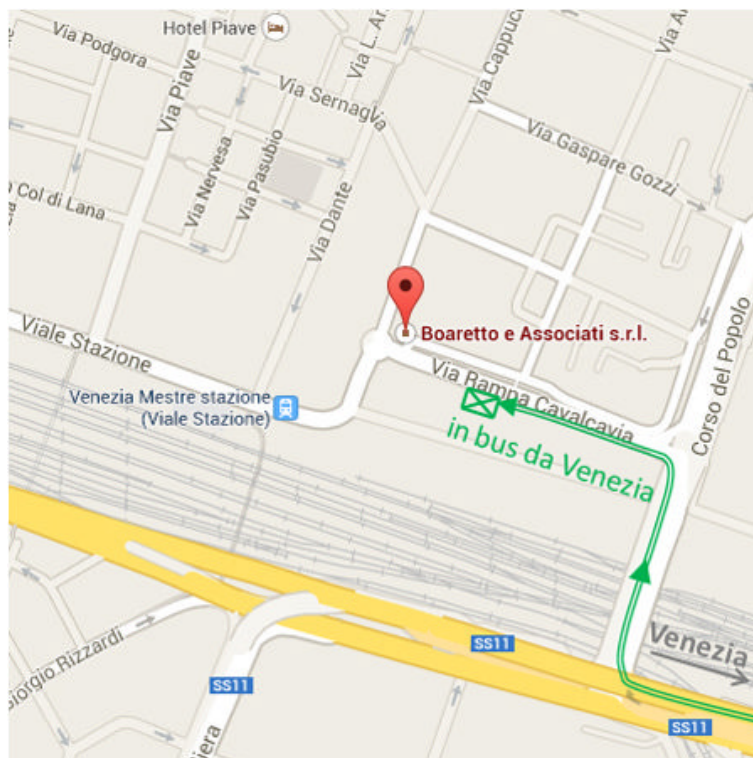

**Sede operativa:** via Rampa Cavalcavia 1, 30172 Venezia Mestre

**Come raggiungerci in autobus da Venezia piazzale Roma (10 minuti):**

- Actv linee 2, 7, Mirano, Spinea
- Fermata via Rampa Cavalcavia
- Proseguire a piedi fino all'angolo con via Cappuccina, sotto i portici